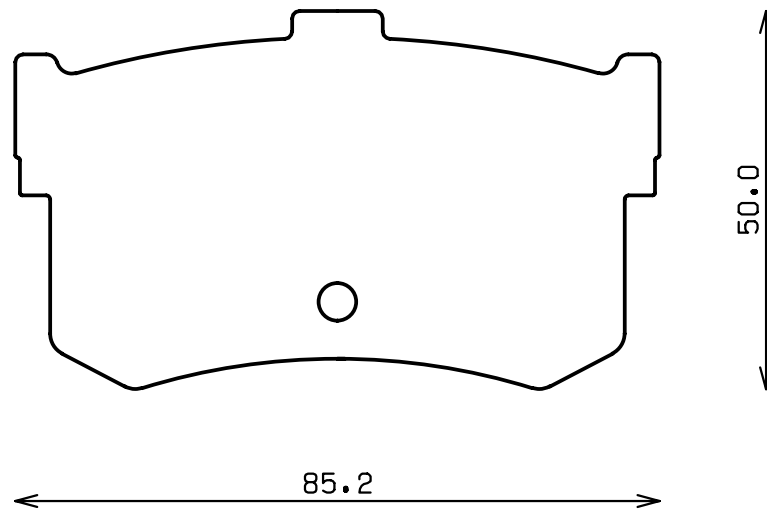

ENDLESS®

Thickness : 15.0

Part No : EP178