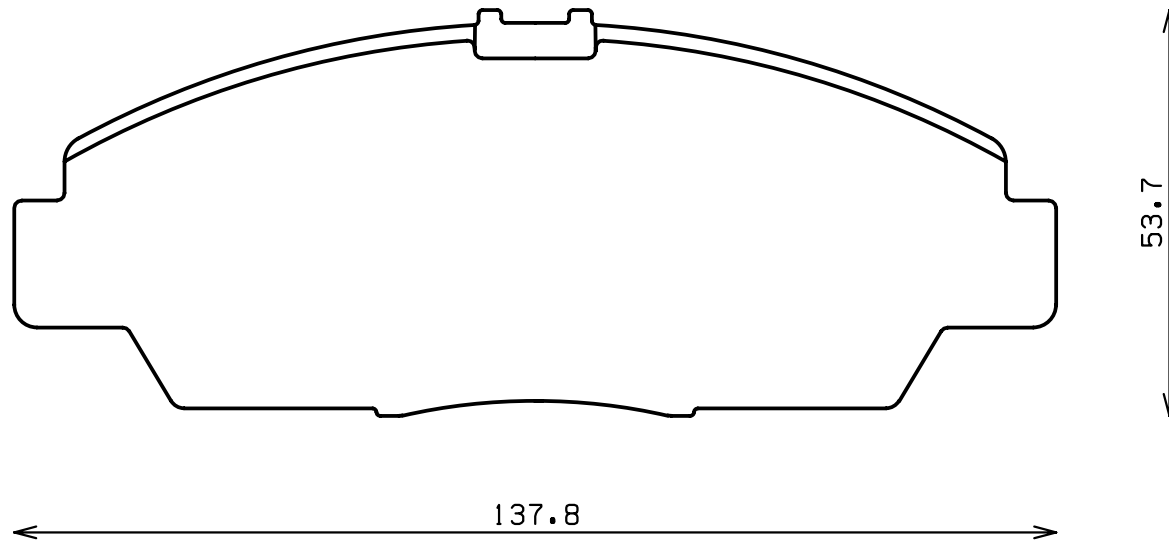

ENDLESS®

Thickness : 18.0

Part No : EP306