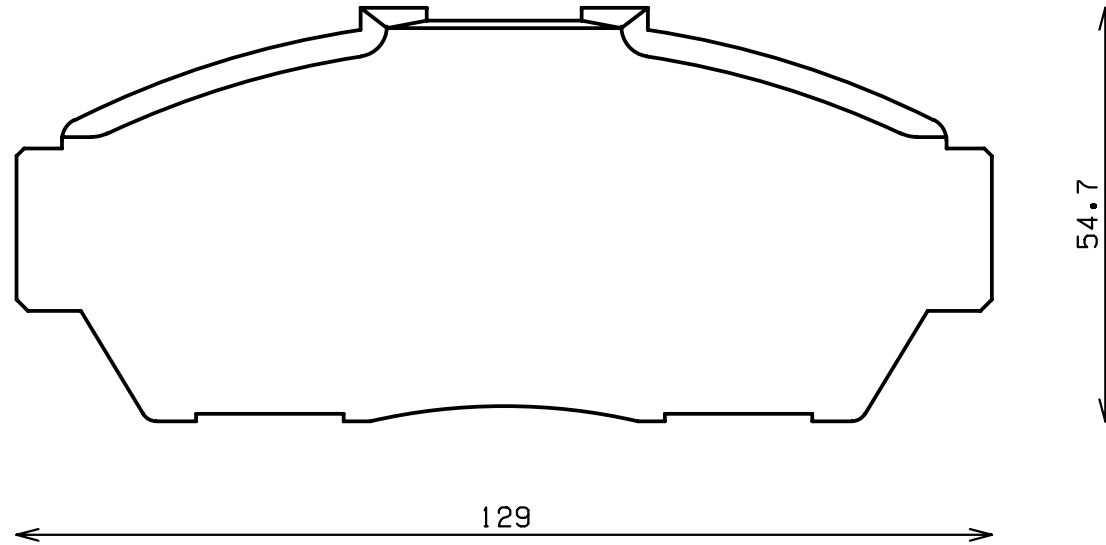

ENDLESS®

Thickness : 16.5

Part No : EP307