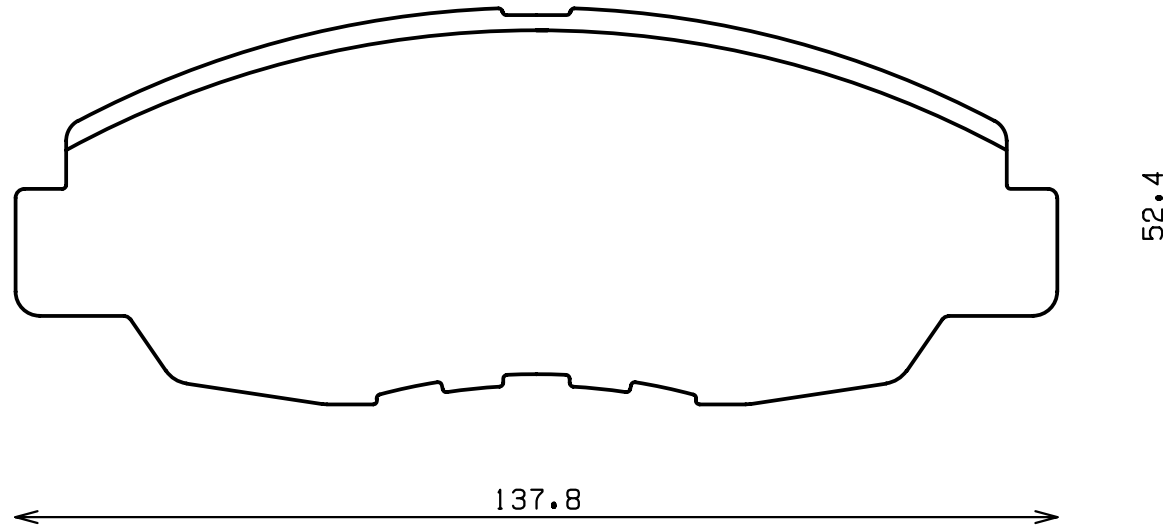

ENDLESS®

Thickness : 18.5

Part No : EP324