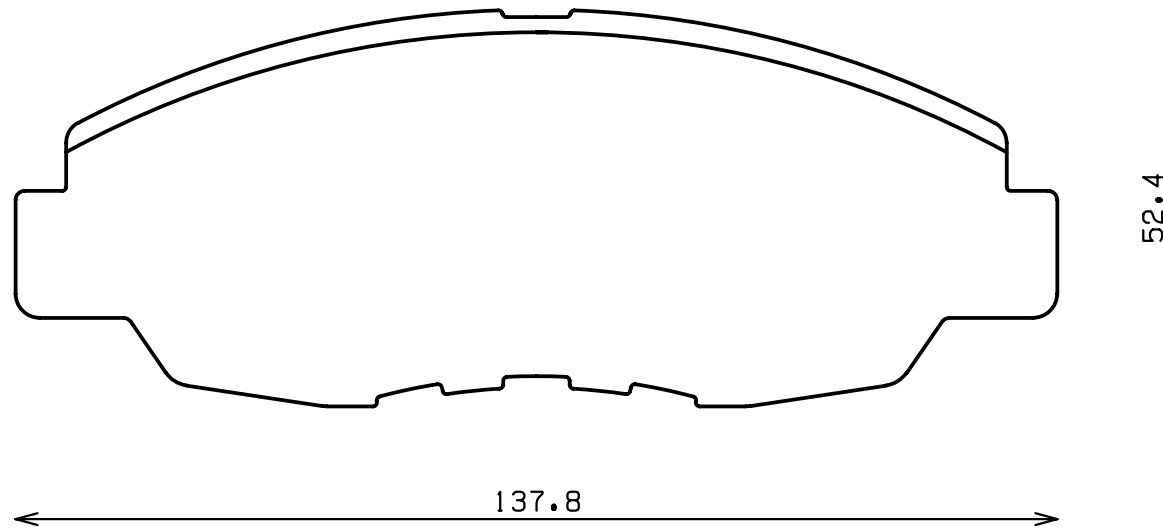

ENDLESS®

Thickness : 16.0

Part No : EP345