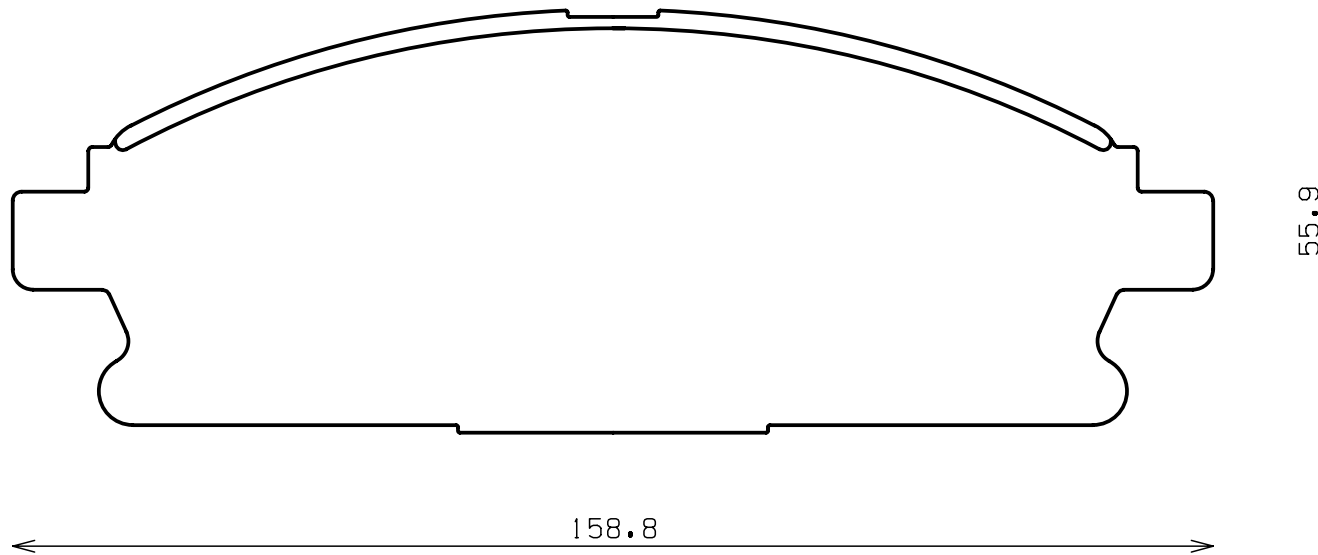

ENDLESS®

Thickness : 15.0

Part No : EP346