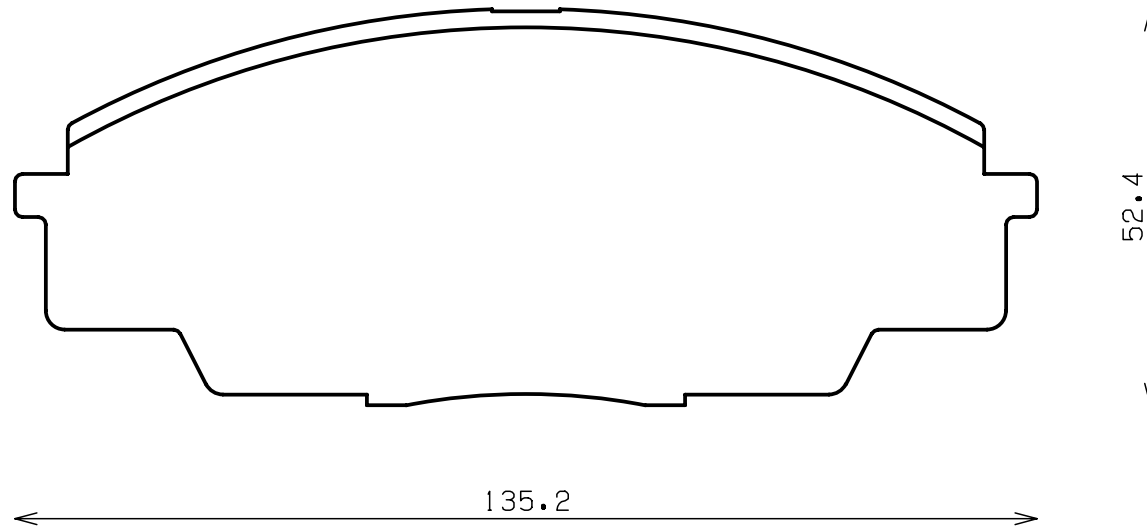

ENDLESS®

Thickness : 17.0

Part No : EP353