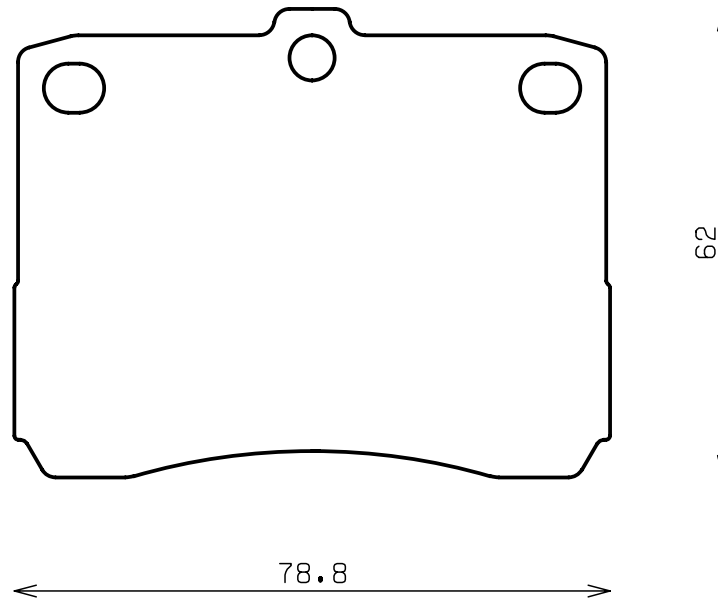

ENDLESS®

Thickness : 14.0

Part No : EP367