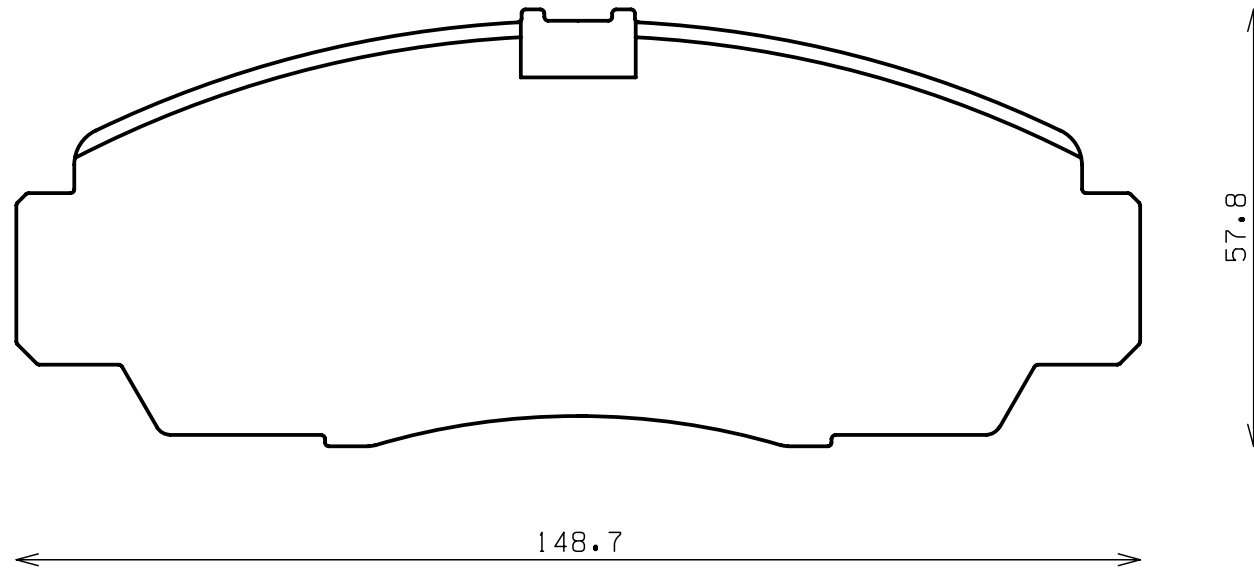

ENDLESS®

Thickness : 17.5

Part No : EP368