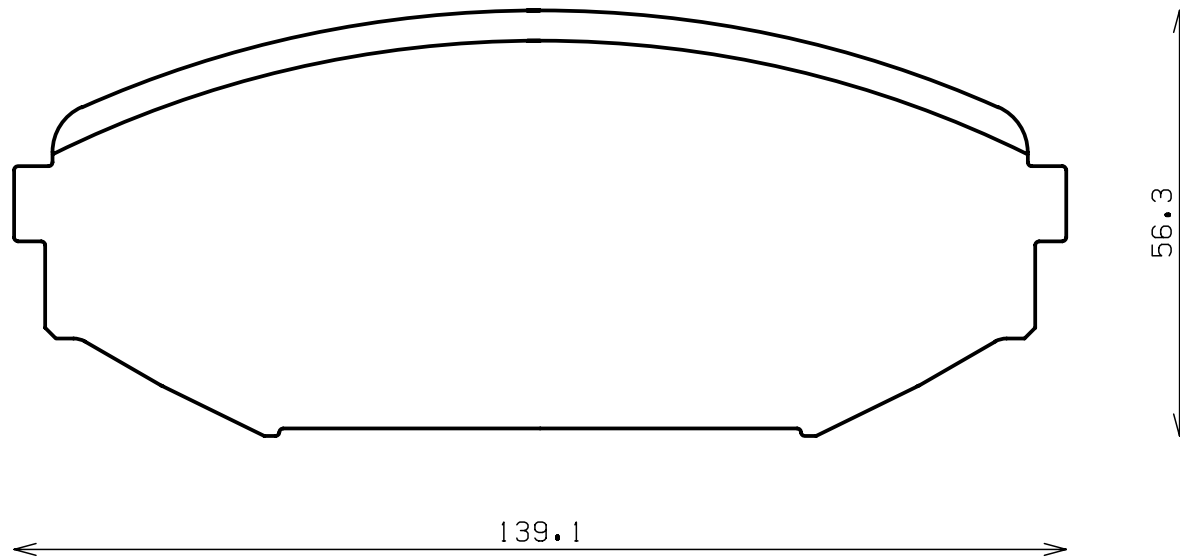

ENDLESS®

Thickness : 17.0

Part No : EP378