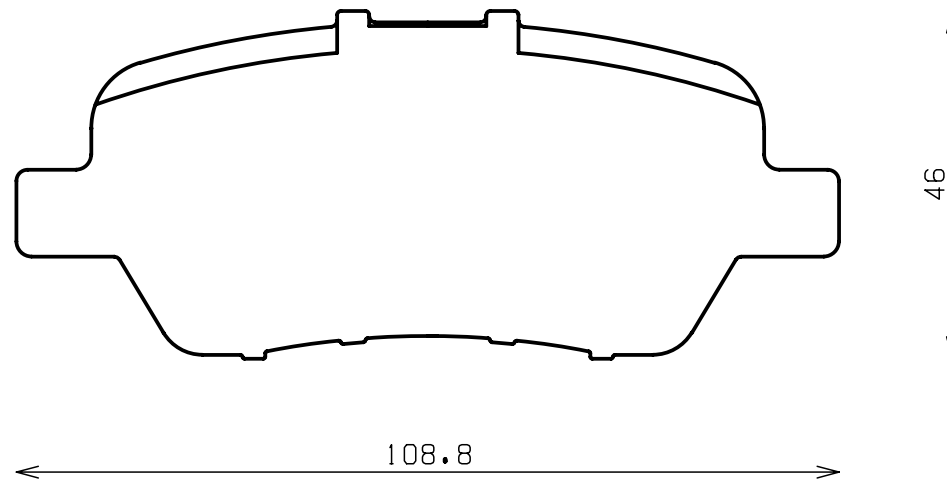

ENDLESS®

Thickness : 15.0

Part No : EP420