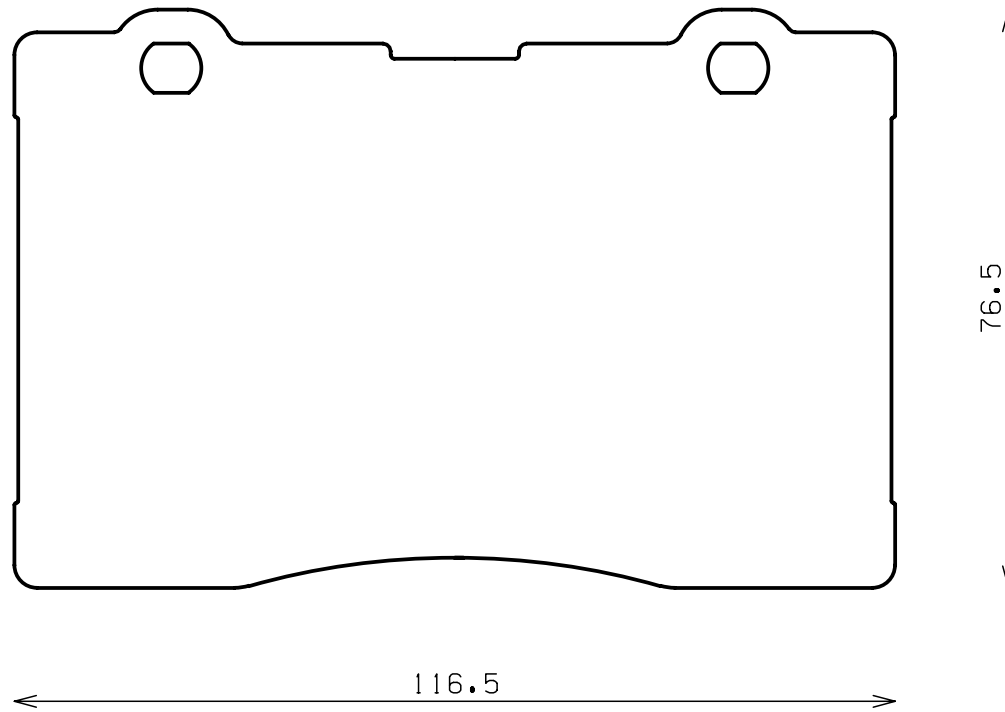

ENDLESS®

Thickness : 16.0

Part No : EP428