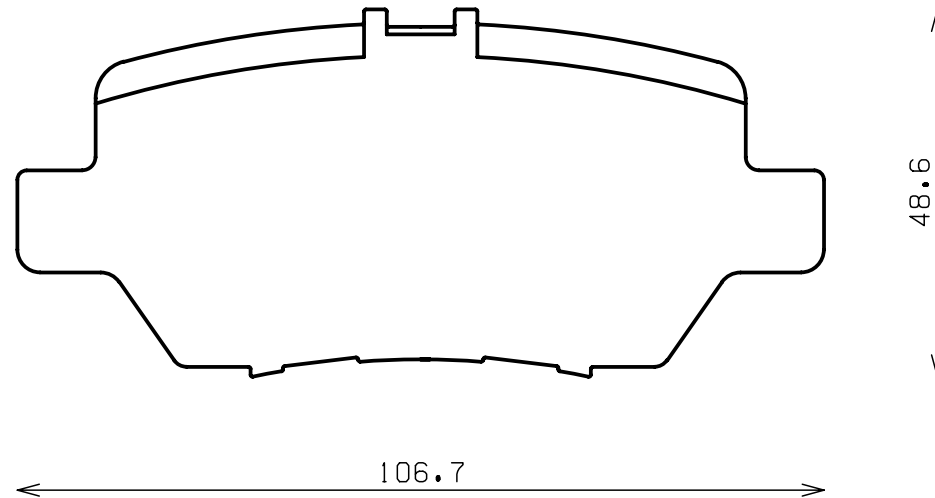

ENDLESS®

Thickness : 16.0

Part No : EP429