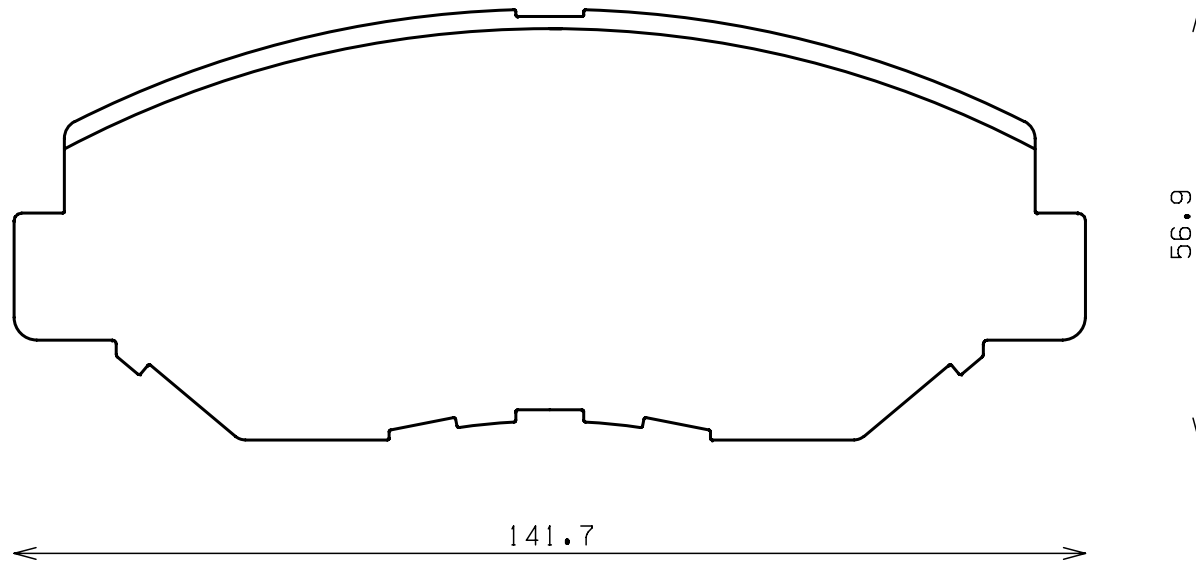

ENDLESS®

Thickness : 17.0

Part No : EP481