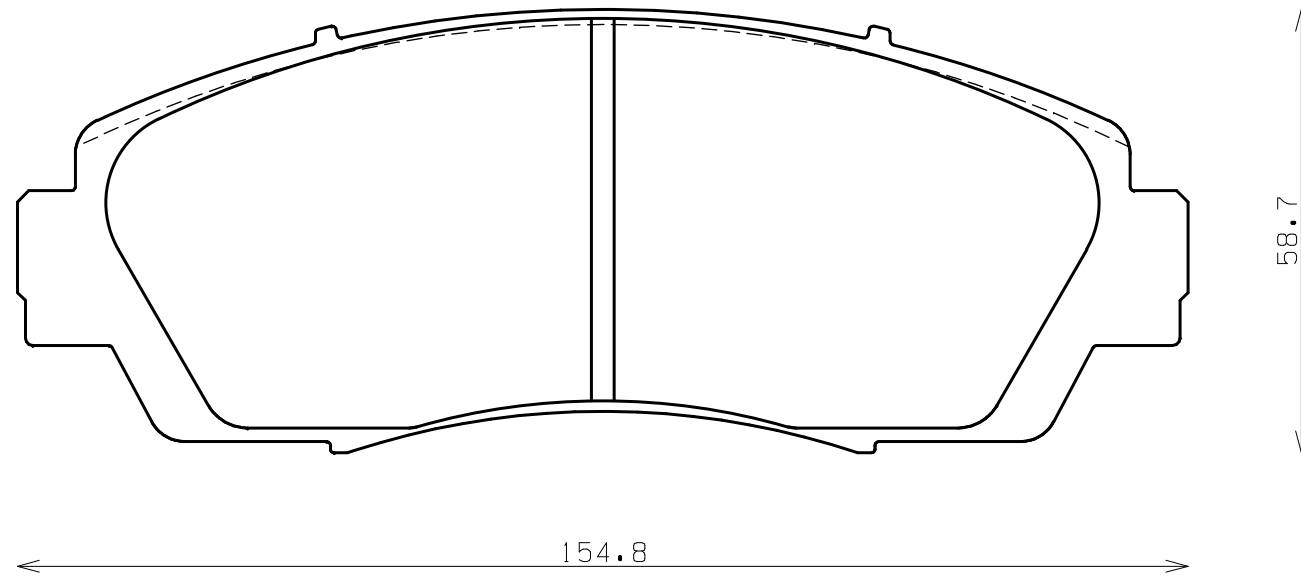

ENDLESS®

Thickness : 18.0

Part No : EP491