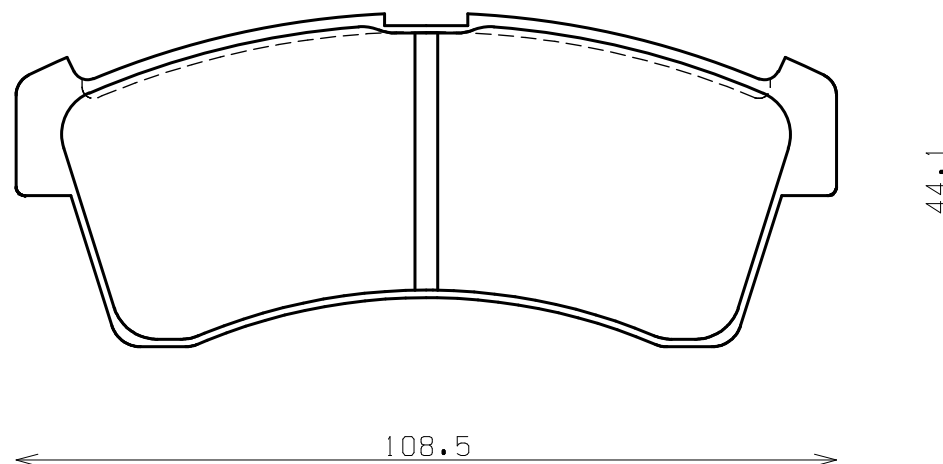

ENDLESS®

Thickness : 14.5

Part No : EP505