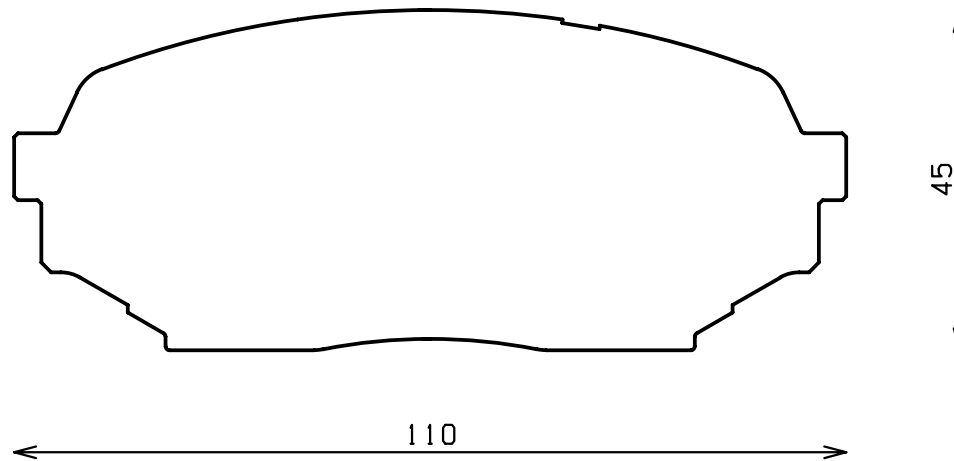

ENDLESS®

Thickness : 14.0

Part No : EP235