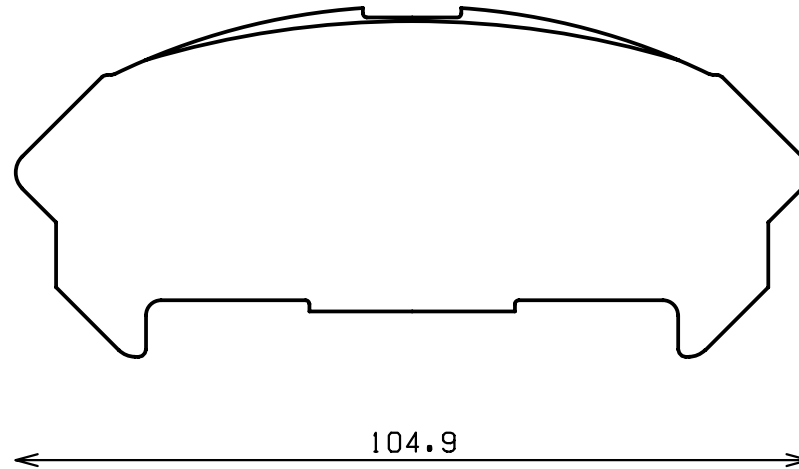

ENDLESS®

Thickness : 15.0

Part No : EP238