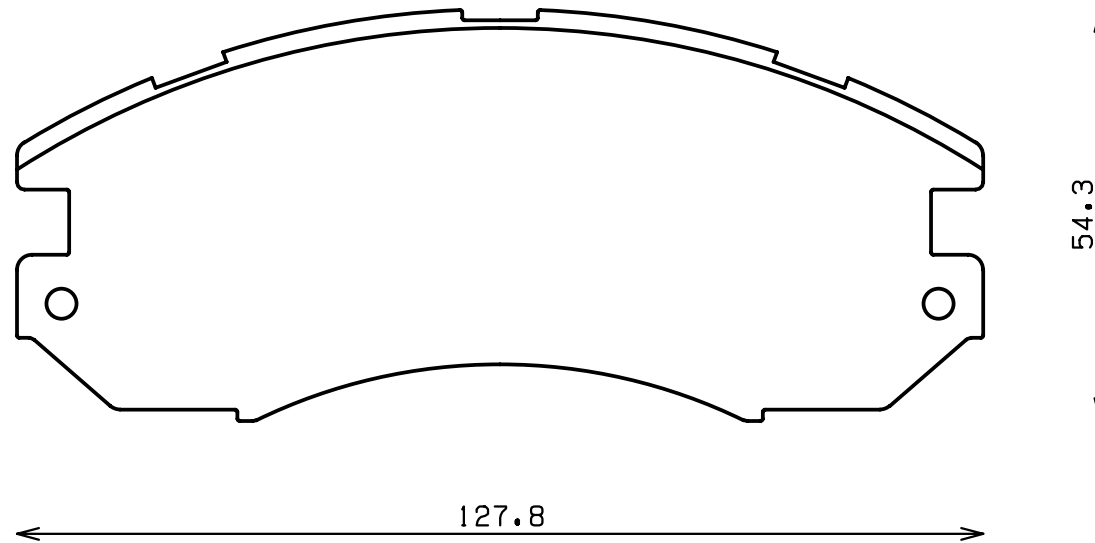

ENDLESS®

Thickness : 16.5

Part No : EP272