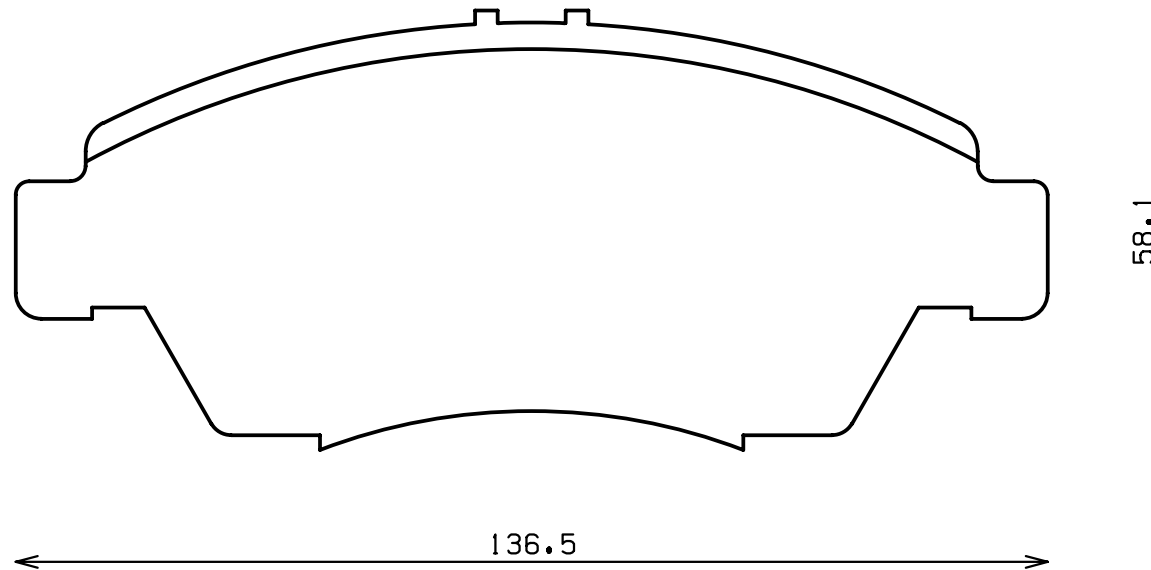

ENDLESS®

Thickness : 16.5

Part No : EP280