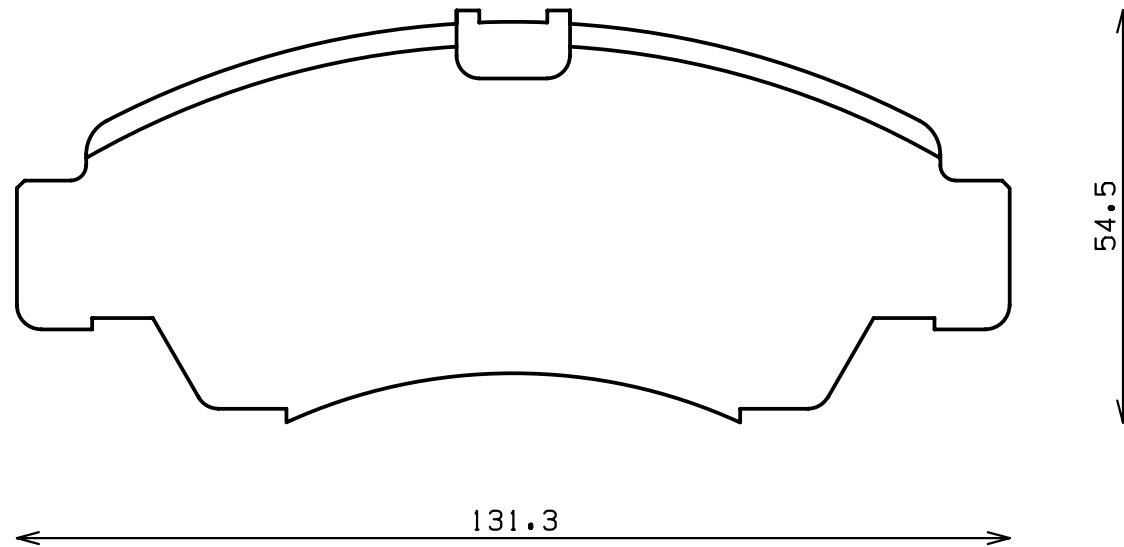

ENDLESS®

Thickness : 15.0

Part No : EP288