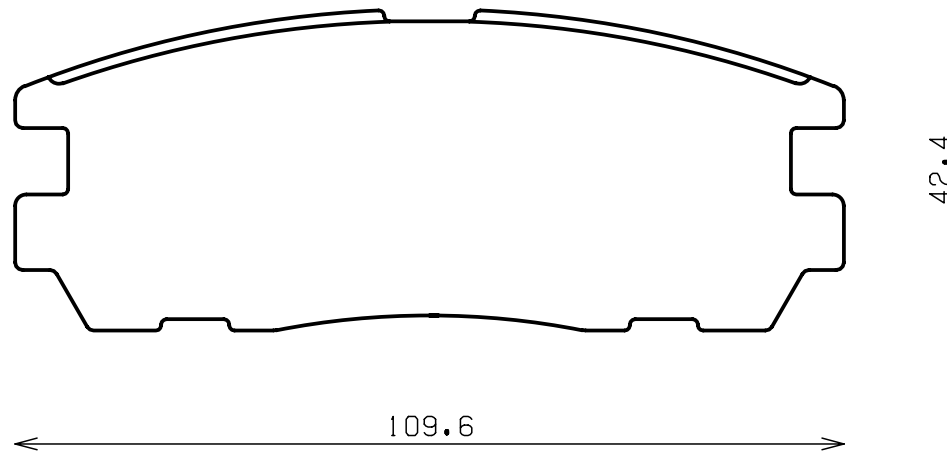

ENDLESS®

Thickness : 16.0

Part No : EP332