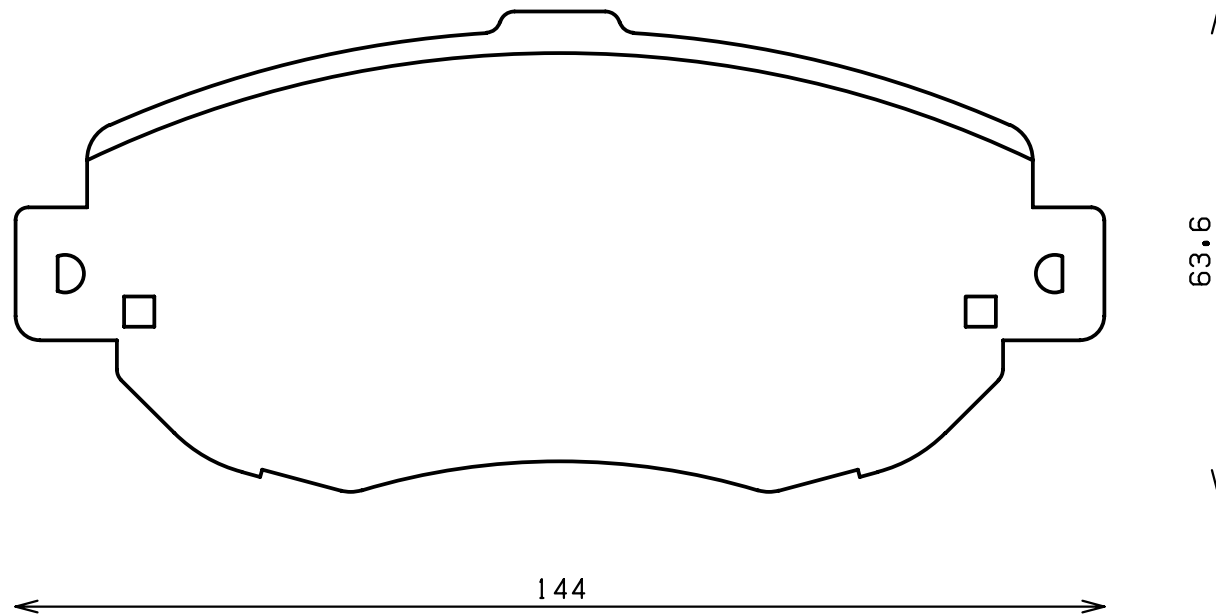

ENDLESS®

Thickness : 17.0

Part No : EP292