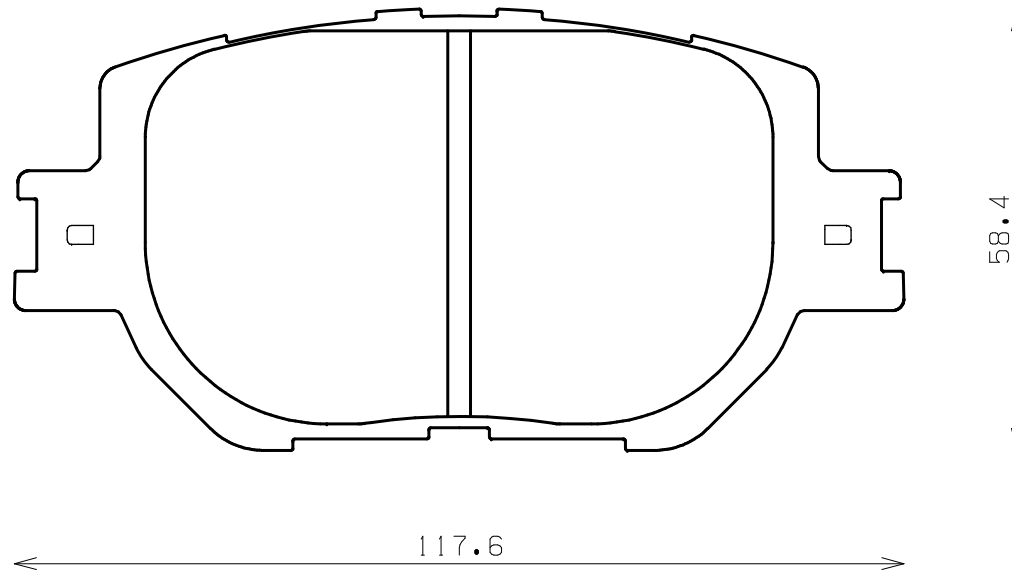

ENDLESS®

Thickness : 17.5

Part No : EP421