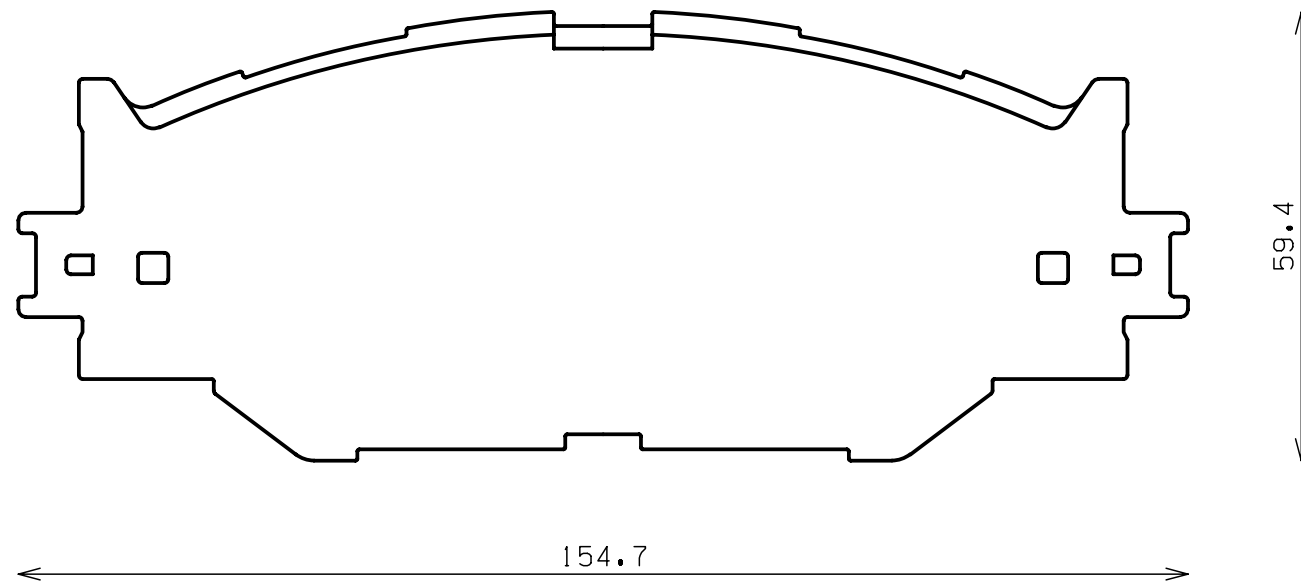

ENDLESS®

Thickness : 17.5

Part No : EP440