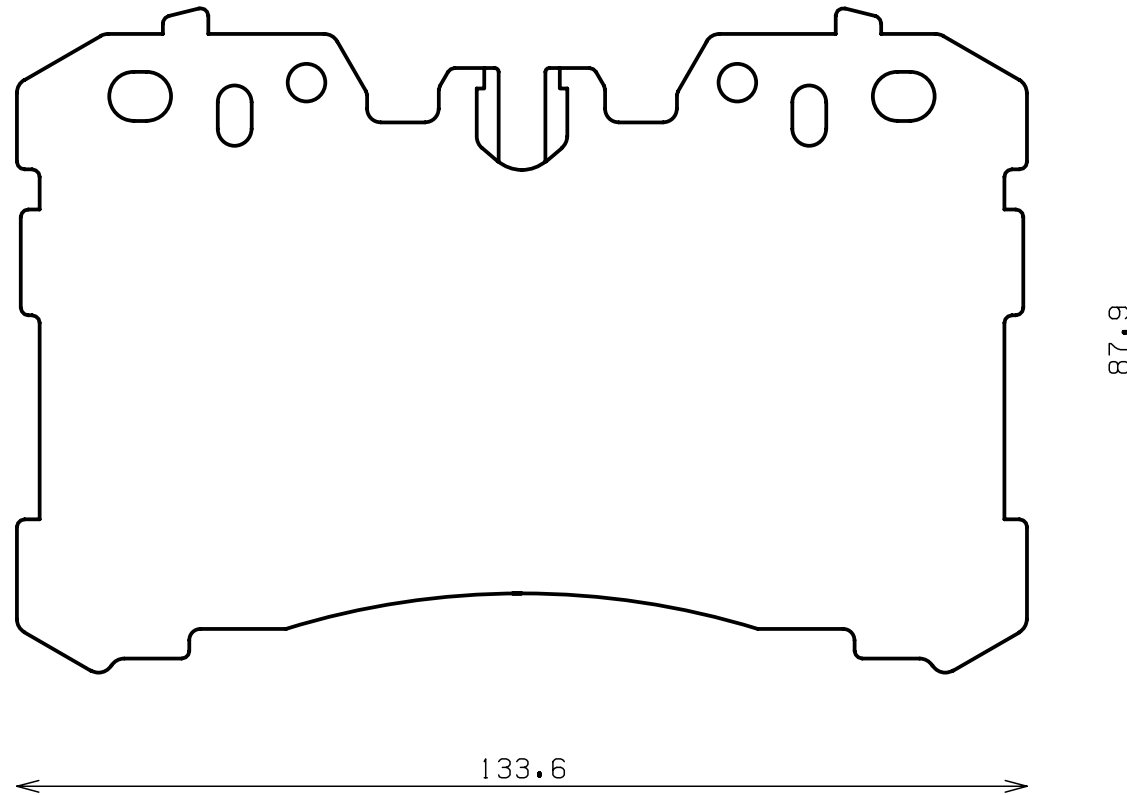

ENDLESS®

Thickness : 18.5

Part No : EP446