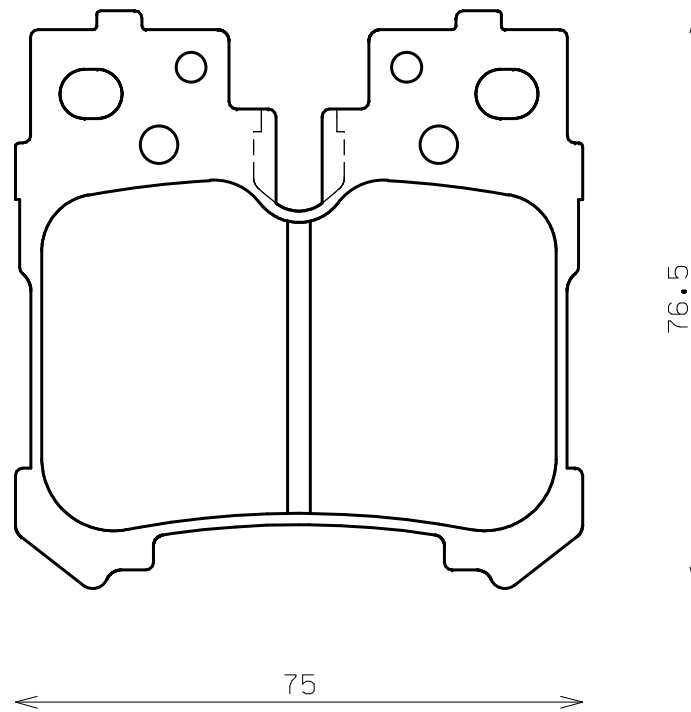

ENDLESS®

**Thickness : 18.5**

**Part No : EP447**