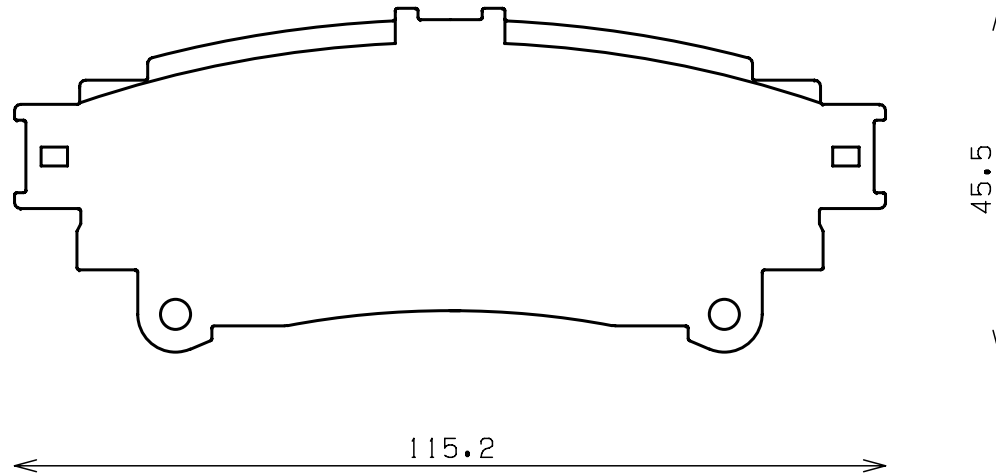

ENDLESS®

Thickness : 15.0

Part No : EP478