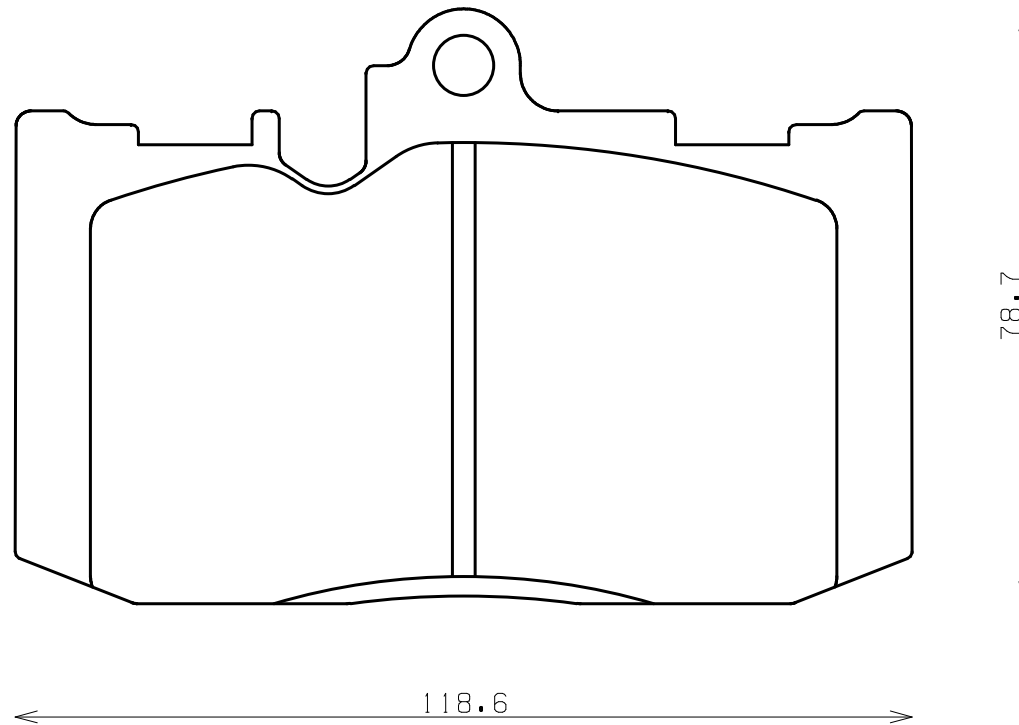

ENDLESS®

Thickness : 17.5

Part No : EP494