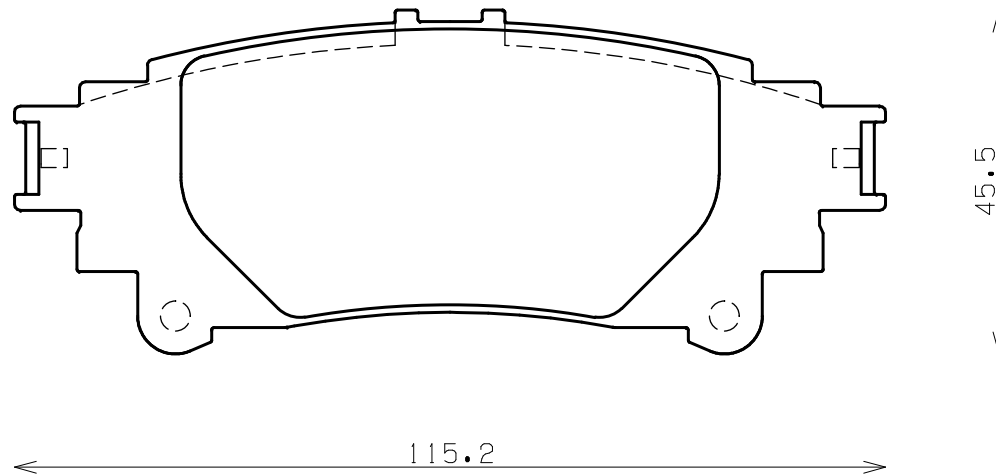

ENDLESS®

Thickness : 17.0

Part No : EP495