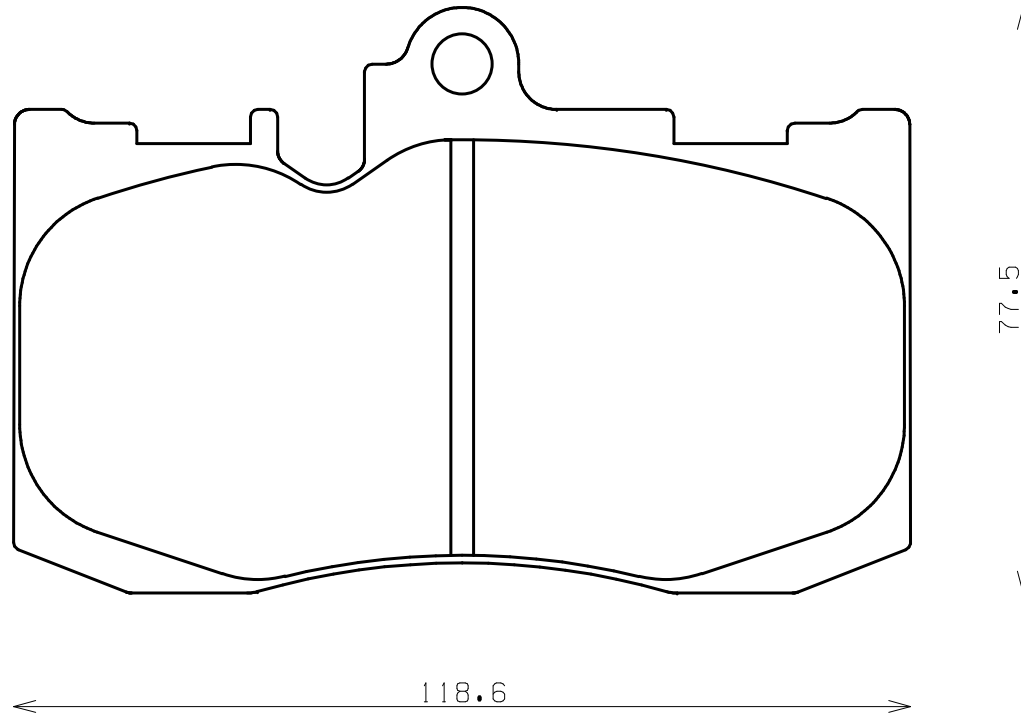

ENDLESS®

Thickness : 17.0

Part No : EP496