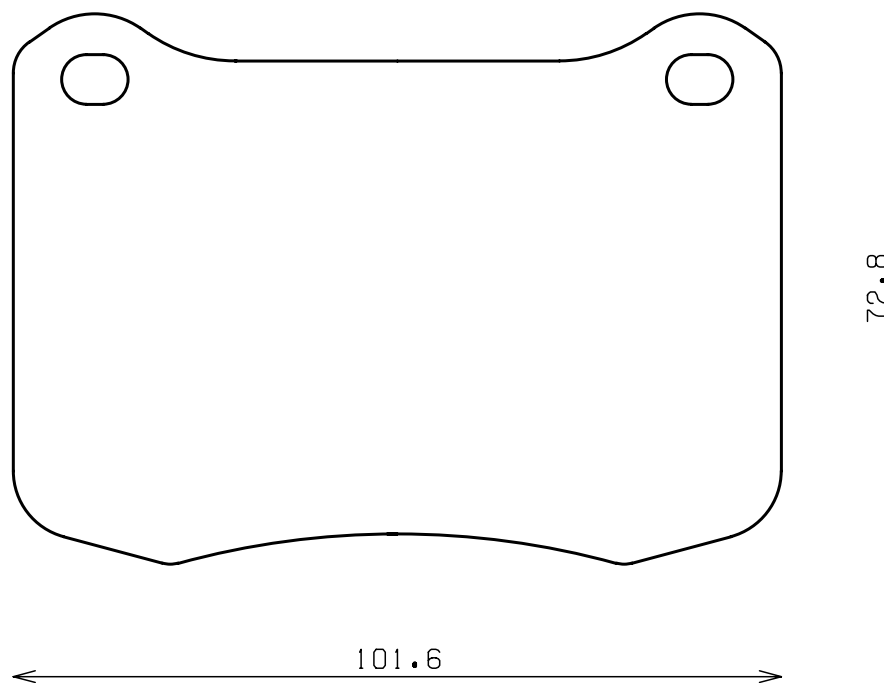

Caliper Brand : Brembo

ENDLESS®

Part No : RCP119