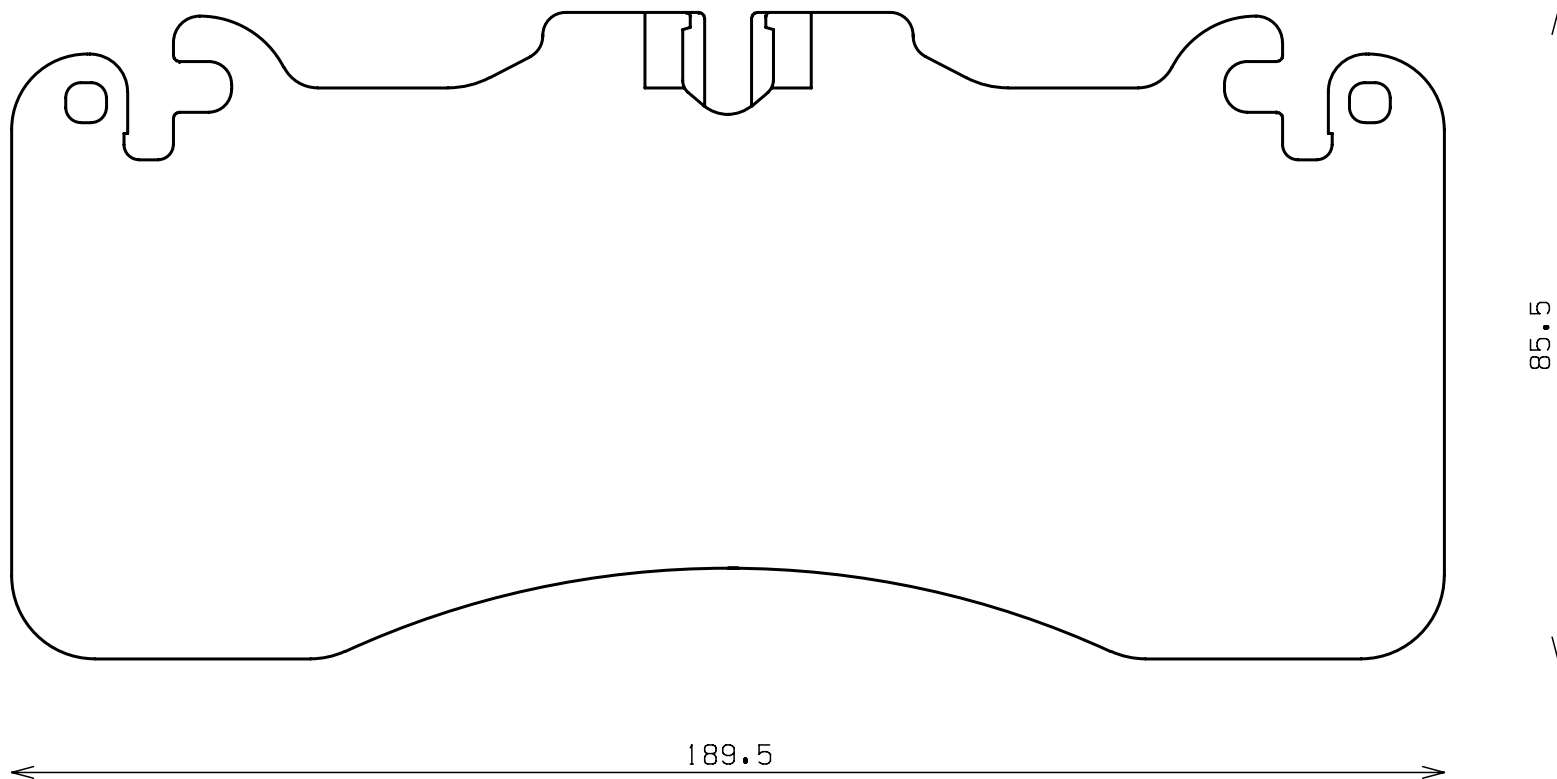

Caliper Brand : Brembo

ENDLESS®

Thickness : 17.0

Part No : RCP136