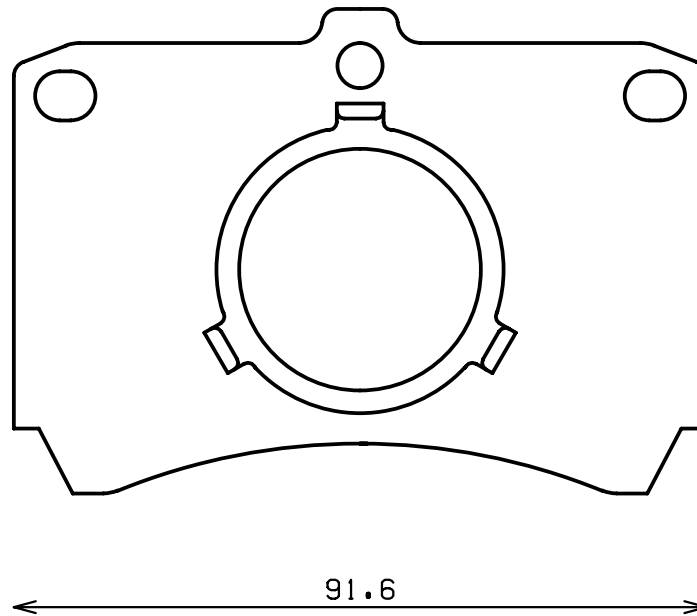

ENDLESS®

Thickness : 15.0

Part No : EP135