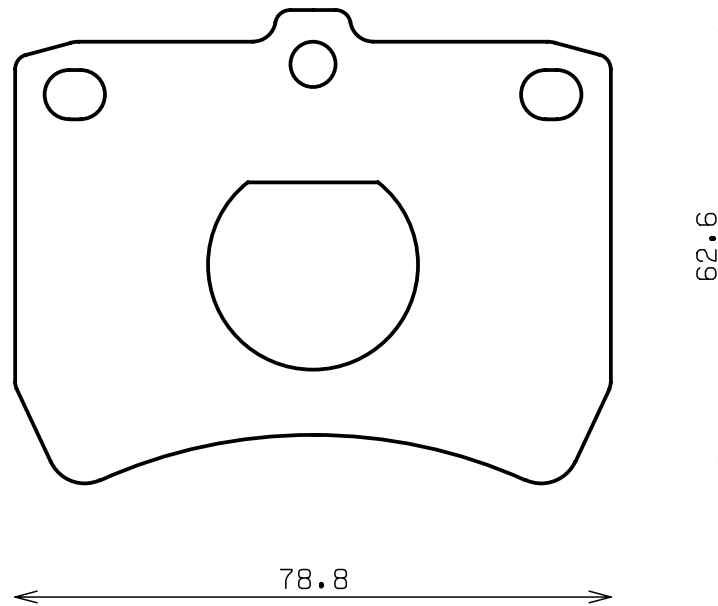

ENDLESS®

Thickness : 14.5

Part No : EP208