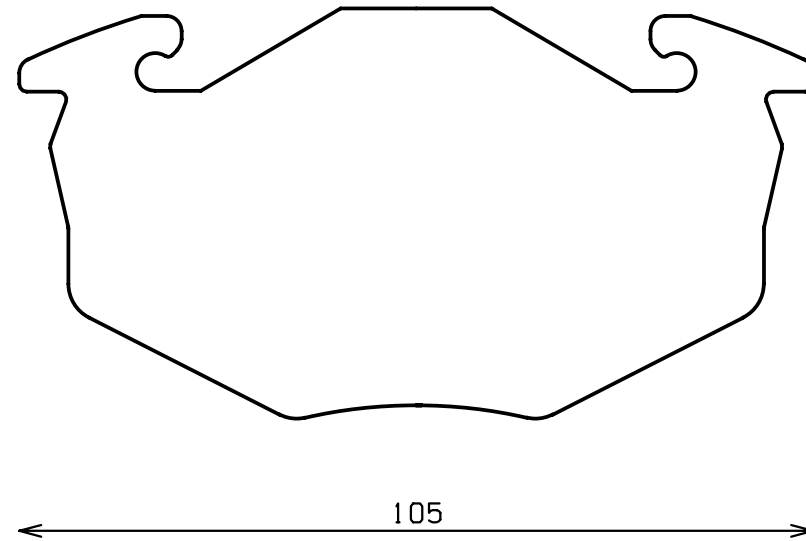

ENDLESS®

Thickness : 14.5

Part No : EP237