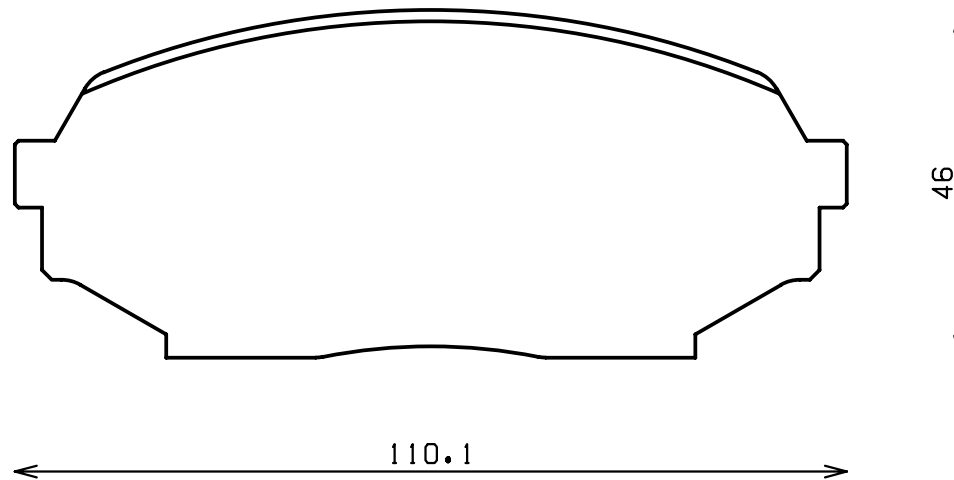

ENDLESS®

Thickness : 14.5

Part No : EP240