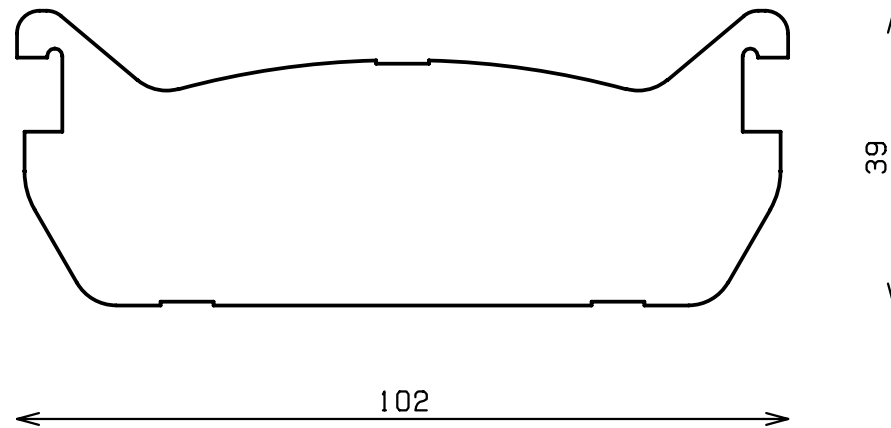

ENDLESS®

Thickness : 12.5

Part No : EP241