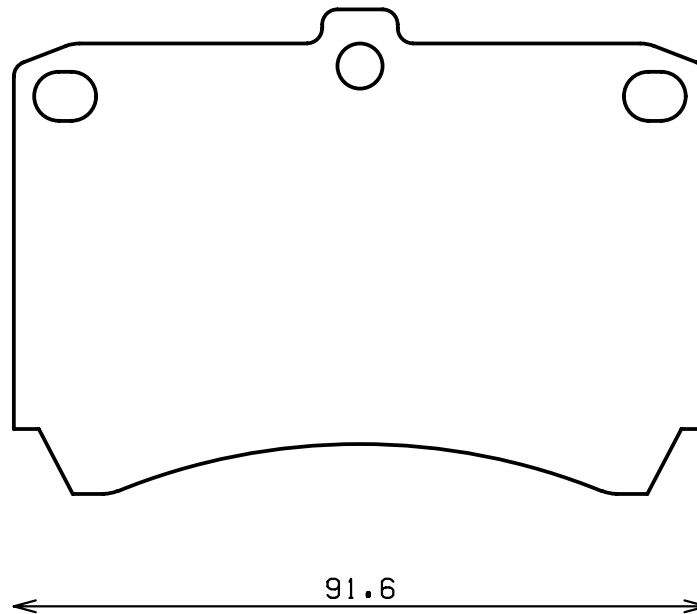

ENDLESS®

Thickness : 15.0

Part No : EP245