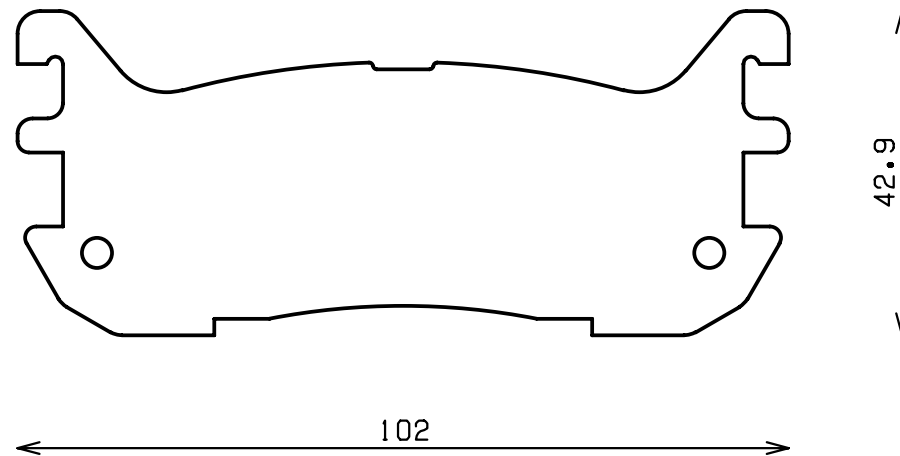

ENDLESS®

Thickness : 12.5

Part No : EP302