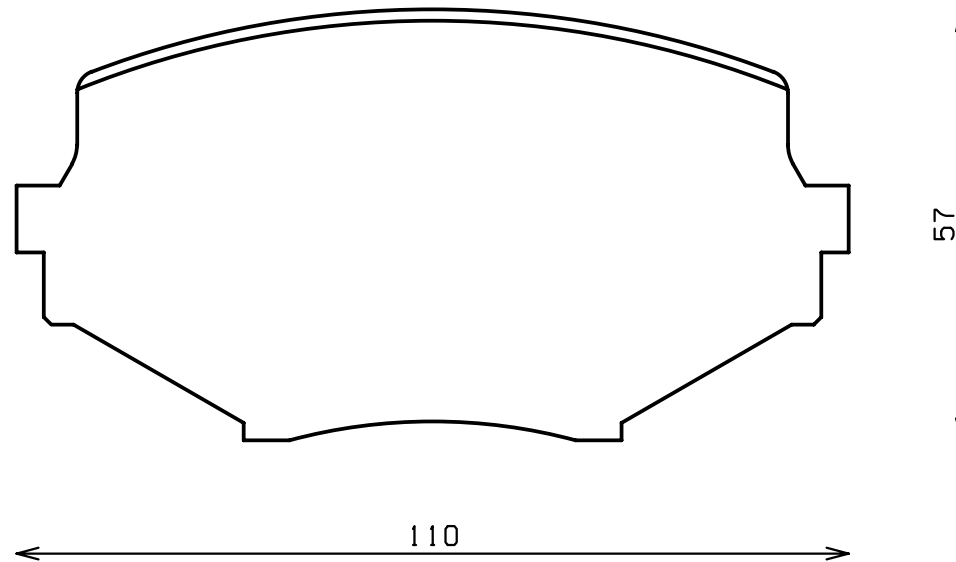

ENDLESS®

Thickness : 13.0

Part No : EP305