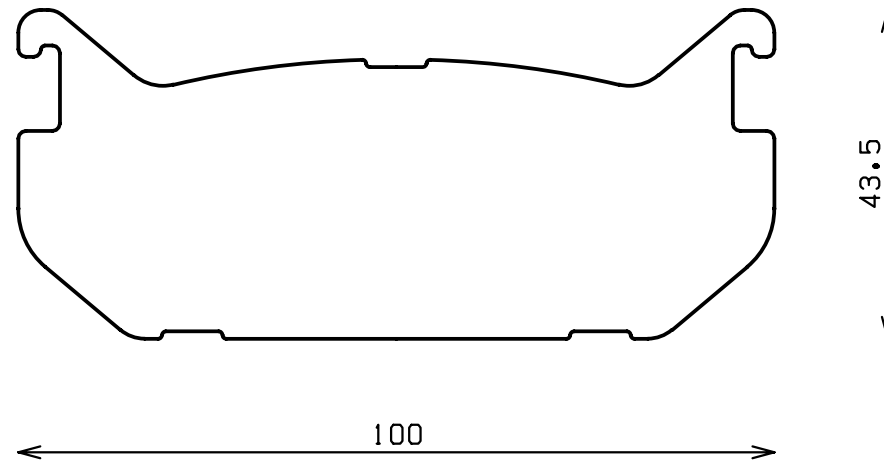

ENDLESS®

Thickness : 13.5

Part No : EP309