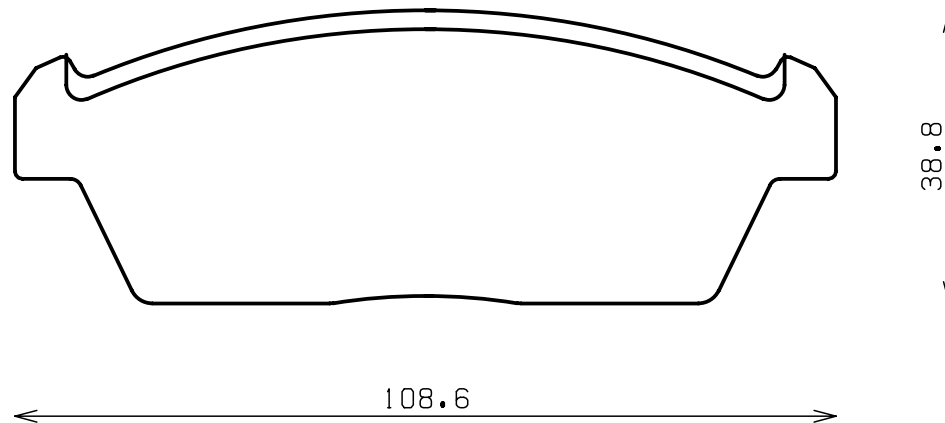

ENDLESS®

Thickness : 15.0

Part No : EP327