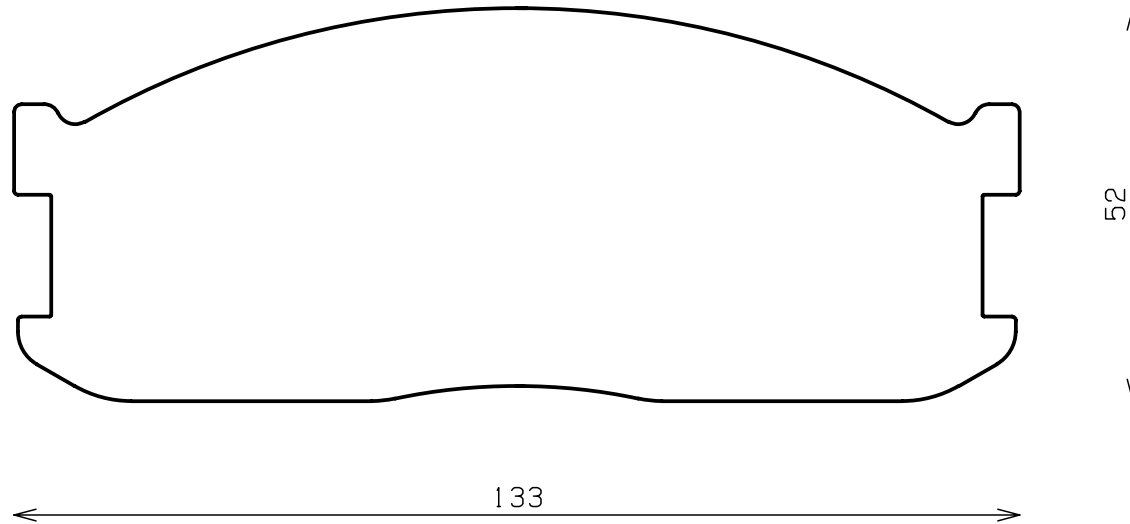

ENDLESS®

Thickness : 15.0

Part No : EP342