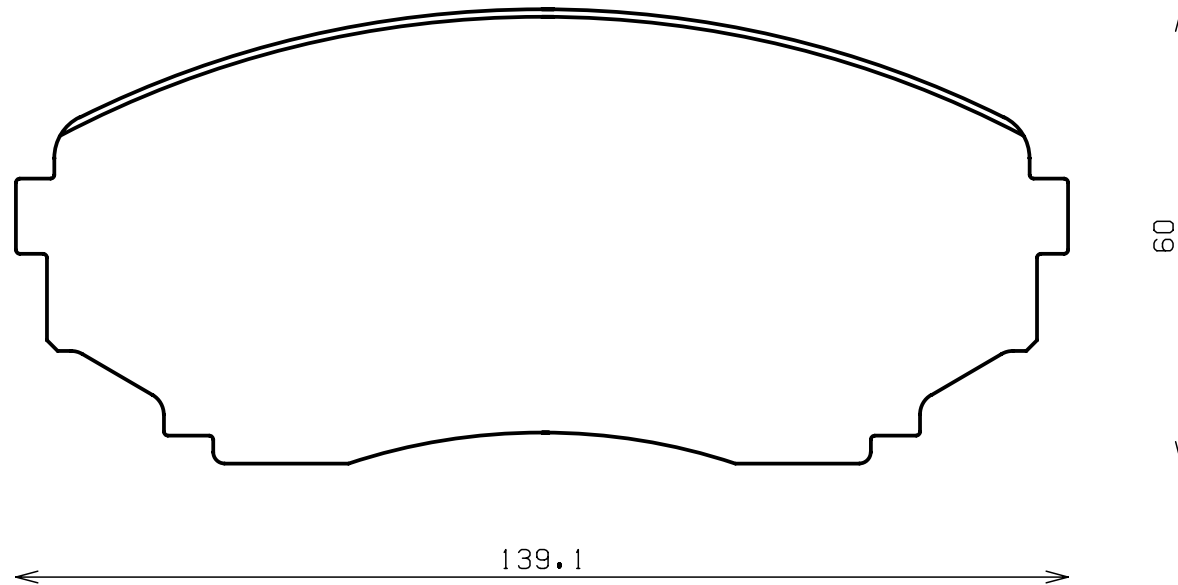

ENDLESS®

Thickness : 16.0

Part No : EP343