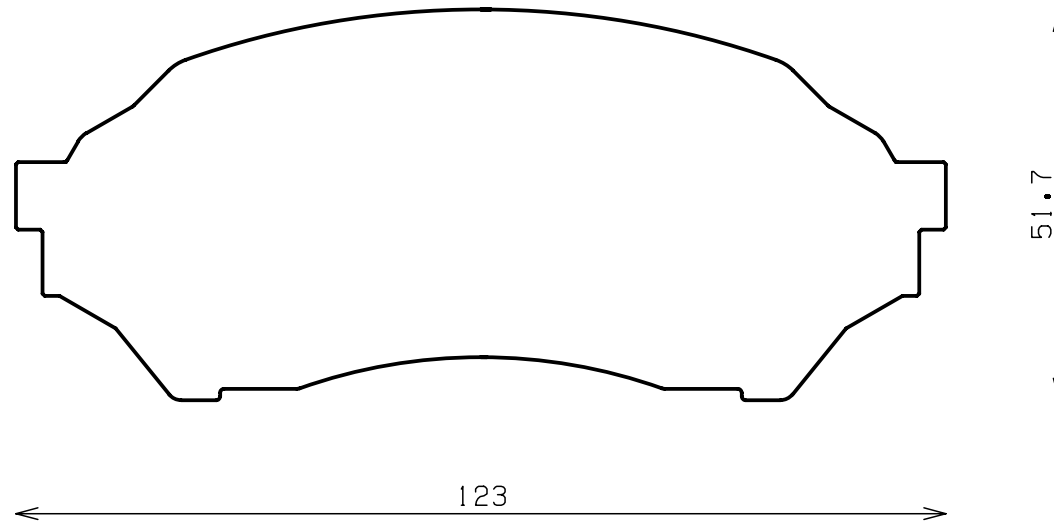

ENDLESS®

Thickness : 15.5

Part No : EP362