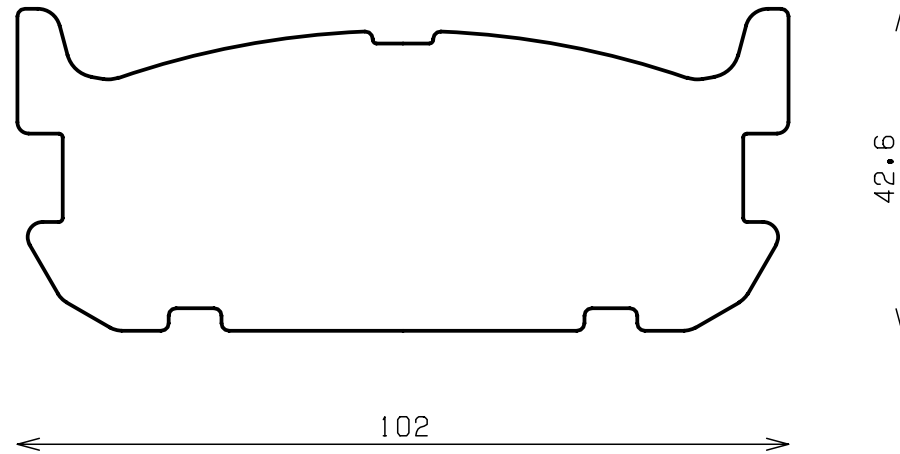

ENDLESS®

Thickness : 12.5

Part No : EP395