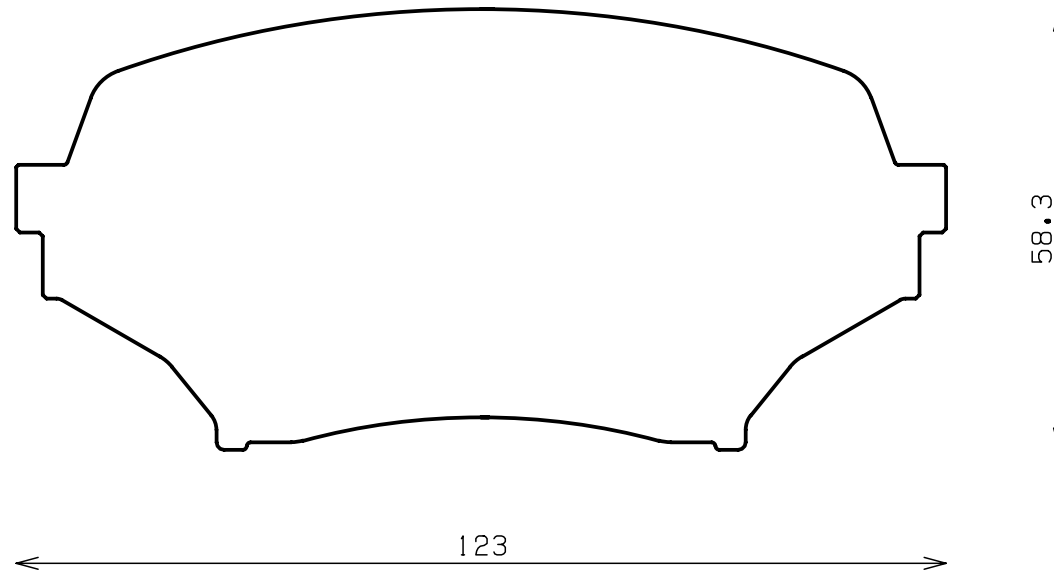

ENDLESS®

Thickness : 14.5

Part No : EP431