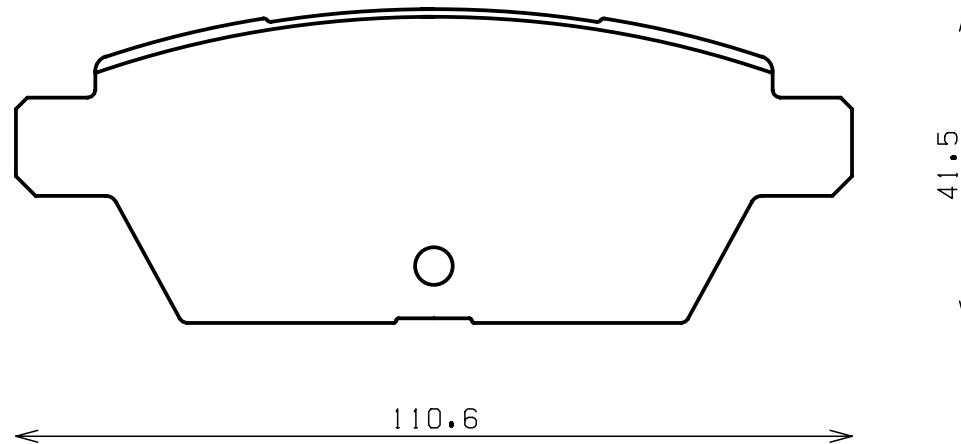

ENDLESS®

Thickness : 14.5

Part No : EP438