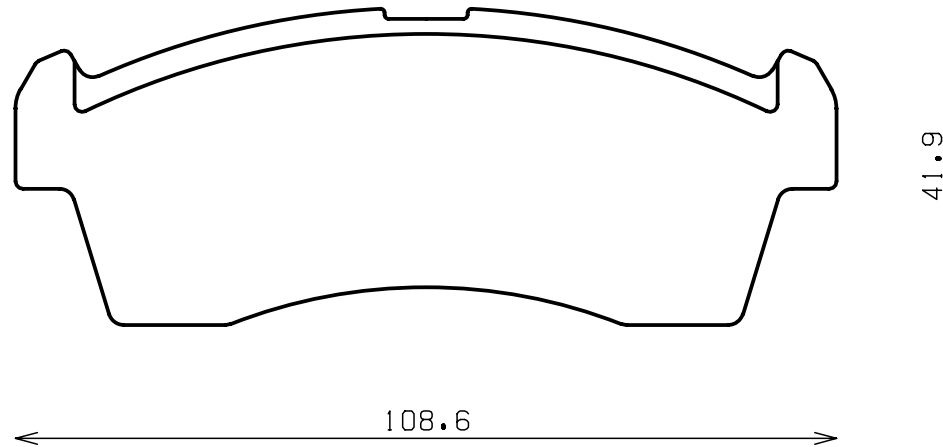

ENDLESS®

Thickness : 15.0

Part No : EP441